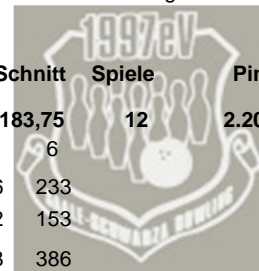

# Kreismeisterschaft Doppel Herren , Saale Schwarza Kreis

26.10.2014  
Erfurt - Bowling im Vilnius

Platz	Team	LV										Schnitt	Spiele	Pins		
		THÜ										183,75	12	2.205		
		Pins	/Sp.	Schnitt	HI	Spiel:					1	2	3	4	5	6
<b>1</b>	<b>Lindig, Ralf &amp; Schulze, Volker</b>															
	Saale Schwarza Bowling 1997															
	Lindig, Ralf	1.227	/ 6	204,50	233	172	176	225	195	226	233					
	Schulze, Volker	978	/ 6	163,00	196	160	170	196	157	142	153					
	Team:	2.205	/ 12	183,75	421	332	346	421	352	368	386					
<b>2</b>	<b>Gottlöber, Christoph &amp; Haun, André</b>															
	Saale Schwarza Bowling 1997															
	Haun, André	1.137	/ 6	189,50	221	190	143	193	221	170	220					
	Gottlöber, Christoph	978	/ 6	163,00	174	149	168	174	141	174	172					
	Team:	2.115	/ 12	176,25	392	339	311	367	362	344	392					
<b>3</b>	<b>Haun, Frank &amp; Hering, Andreas</b>															
	Saale Schwarza Bowling 1997															
	Hering, Andreas	1.068	/ 6	178,00	219	155	196	160	182	156	219					
	Haun, Frank	1.036	/ 6	172,67	198	198	186	179	128	167	178					
	Team:	2.104	/ 12	175,33	397	353	382	339	310	323	397					
<b>4</b>	<b>Oppel, Fritz &amp; Zulus, Günther</b>															
	Saale Schwarza Bowling 1997															
	Oppel, Fritz	1.086	/ 6	181,00	213	156	213	173	156	192	196					
	Zulus, Günther	1.014	/ 6	169,00	194	157	163	184	144	194	172					
	Team:	2.100	/ 12	175,00	386	313	376	357	300	386	368					
<b>5</b>	<b>Gebhardt, Tino &amp; Martin, Frank</b>															
	Saale Schwarza Bowling 1997															
	Martin, Frank	1.044	/ 6	174,00	197	197	179	159	175	178	156					
	Gebhardt, Tino	1.016	/ 6	169,33	244	135	192	162	116	167	244					
	Team:	2.060	/ 12	171,67	400	332	371	321	291	345	400					
<b>6</b>	<b>Carl, Jörn-Thoralf &amp; Stammberger, Guido</b>															
	Saale Schwarza Bowling 1997															
	Carl, Jörn-Thoralf	1.076	/ 6	179,33	204	166	201	160	189	204	156					
	Stammberger, Guido	973	/ 6	162,17	177	158	174	134	162	177	168					
	Team:	2.049	/ 12	170,75	381	324	375	294	351	381	324					