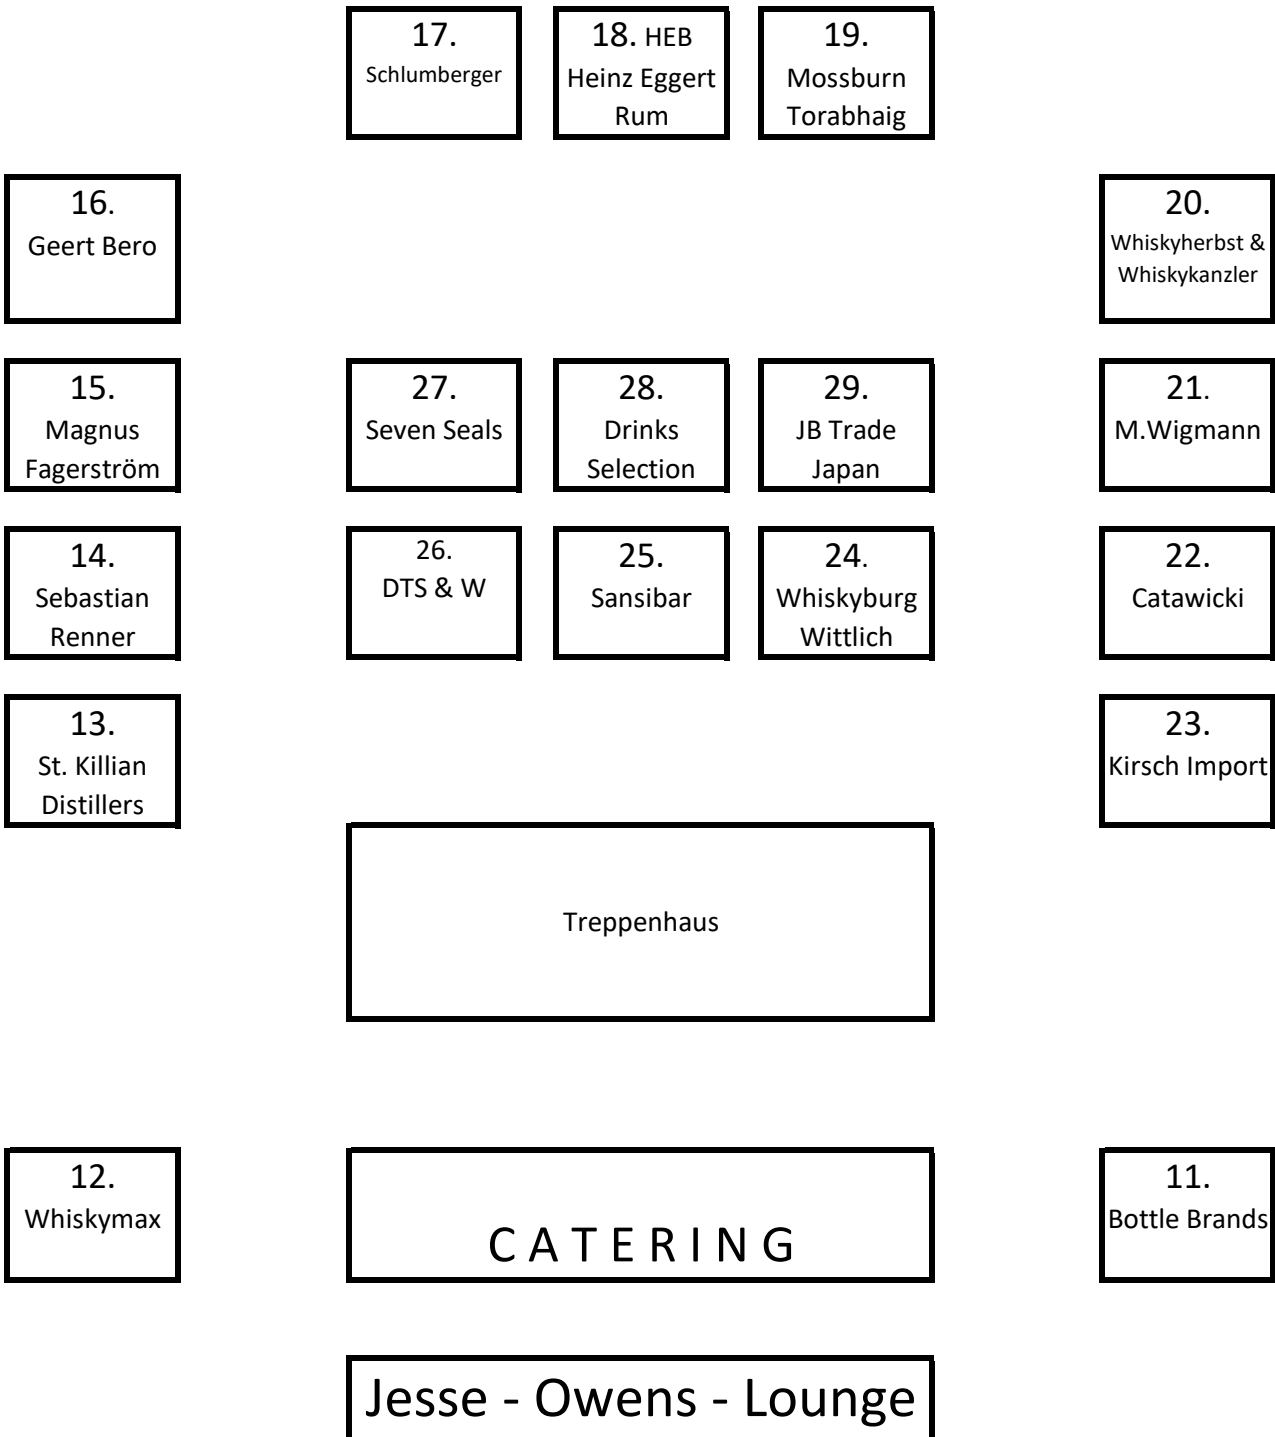

Stadion und Terrasse

Plan nicht maßstabsgerecht