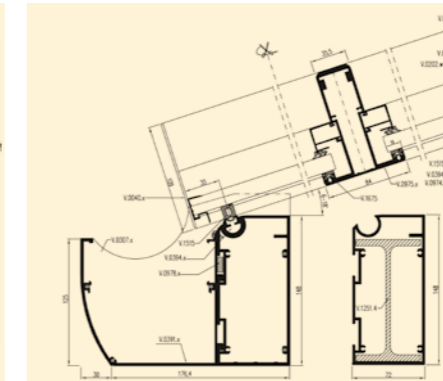

FREIHEIT | Durch das eigens entwickelte Dypmann-Profil sind Spannweiten bis zu 7 Metern mit nur zwei Stützen möglich.