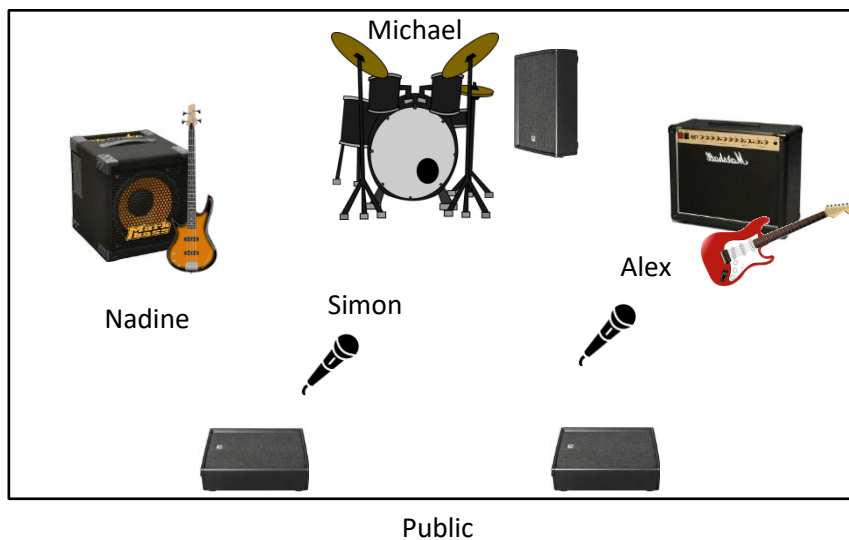

Stage-Rider *Die Band*

Wir sind: Simon (Vocals), Alex (Git/BVox), Nadine (Bass), Michael (Drums)

Channel-List:

CH1	Bassdrum	Shure Beta52 o.ä.
CH2	Snare	Shure SM57 o.ä.
CH3	HiHat	Beyerdynamic TG i53c o.ä.
CH4	TomTom 10"	Sennheiser e904 o.ä.
CH5	TomTom 12"	Sennheiser e904 o.ä.
CH6	TomTom 16"	Sennheiser e904 o.ä.
CH7	TomTom 18"	Sennheiser e904 o.ä.
CH8	Overhead L	Sennheiser e914 o.ä.
CH9	Overhead R	Sennheiser e914 o.ä.
CH10	Bass	DI Out (XLR) (oder No DI Out)
CH11	E-Git	Sennheiser e906 o.ä.
CH12	Lead Vox	Shure SM58 o.ä.
CH13	Backing Vox	Shure SM58 o.ä.