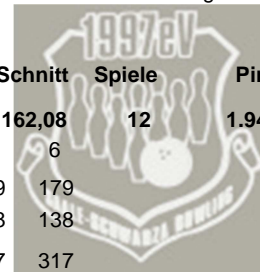

Kreismeisterschaften Doppel Damen SSB 1997e.V. 2015/16

10.10.2015
Jena - Bowling Roma

Platz	Team					LV				Schnitt	Spiele	Pins
						THÜ				162,08	12	1.945
		Pins /Sp.	Schnitt	HI	Spiel:	1	2	3	4	5	6	
1	Team 2											
	Saale Schwarza Bowling 1997											
	Facius, Diana	1.013 / 6	168,83	181		171	148	181	165	169	179	
	Hannakampf, Bärbel	932 / 6	155,33	168		140	155	166	165	168	138	
	Team:	1.945 / 12	162,08	347		311	303	347	330	337	317	
2	Team 1											
	Saale Schwarza Bowling 1997											
	Kaps, Doris	916 / 6	152,67	183		112	146	162	146	167	183	
	Schulz, Martina	648 / 6	108,00	124		107	124	101	107	92	117	
	Team:	1.564 / 12	130,33	300		219	270	263	253	259	300	