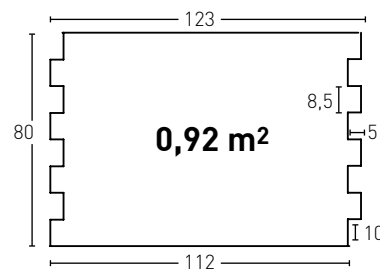

435

- **E** Blanco Italia
- **EN** Italian White
- **FR** Blanc Cassé
- **DE** Italienisches Weiss
- **I** Bianco Italia
- **NL** Wit

435E

- **E** Ángulo Blanco Italia
- **EN** Corner Italian White
- **FR** Angle Blanc Cassé
- **DE** Winkel Italienisches Weiss
- **I** Angolo Bianco Italia
- **NL** Hoek Wit

PR