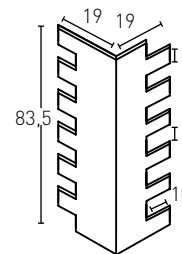

165

E Gris Claro Combinado
EN Two Light Tone
FR Gris Combiné Foncé
DE Kobinierte Lichtgrau
I Grigio Chiaro Combinata
NL Lichtgrijs Meerkleurig

165E

E Ángulo Gris Claro Combinado
EN Corner Two Light Tone
FR Angle Gris Combiné Foncé
DE Winkel Kobinierte Lichtgrau
I Angolo Grigio Chiaro Combinata
NL Hoek Lichtgrijs Meerkleurig

PR