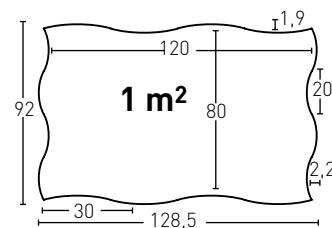

59

- **E** Gris Claro Combinado
- **EN** Two Light Tone
- **FR** Gris Combiné Foncé
- **DE** Kobinierte Lichtgrau
- **I** Grigio Chiaro Combinata
- **NL** Lichtgrijs Meerkleurig

59E

- **E** Ángulo Gris Claro Combinado
- **EN** Corner Two Ligh Tone
- **FR** Angle Gris Combiné Foncé
- **DE** Winkel Kobinierte Lichtgrau
- **I** Angolo Grigio Chiaro Combinata
- **NL** Hoek Lichtgrijs Meerkleurig

PR