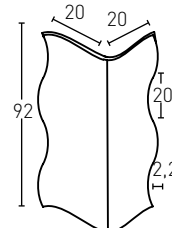

59

- **E** Gris Claro Combinado
- **EN** Two Light Tone
- **FR** Gris Combiné Foncé
- **DE** Kobinierte Lichtgrau
- **I** Grigio Chiaro Combinata
- **NL** Lichtgrijs Meerkleurig

59E

- **E** Ángulo Gris Claro Combinado
- **EN** Corner Two Ligh Tone
- **FR** Angle Gris Combiné Foncé
- **DE** Winkel Kobinierte Lichtgrau
- **I** Angolo Grigio Chiaro Combinata
- **NL** Hoek Lichtgrijs Meerkleurig

PR