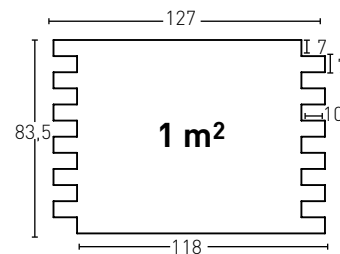

165

E Gris Claro Combinado
EN Two Light Tone
FR Gris Combiné Foncé
DE Kobinierte Lichtgrau
I Grigio Chiaro Combinata
NL Lichtgrijs Meerkleurig

165E

E Ángulo Gris Claro Combinado
EN Corner Two Light Tone
FR Angle Gris Combiné Foncé
DE Winkel Kobinierte Lichtgrau
I Angolo Grigio Chiaro Combinata
NL Hoek Lichtgrijs Meerkleurig

PR